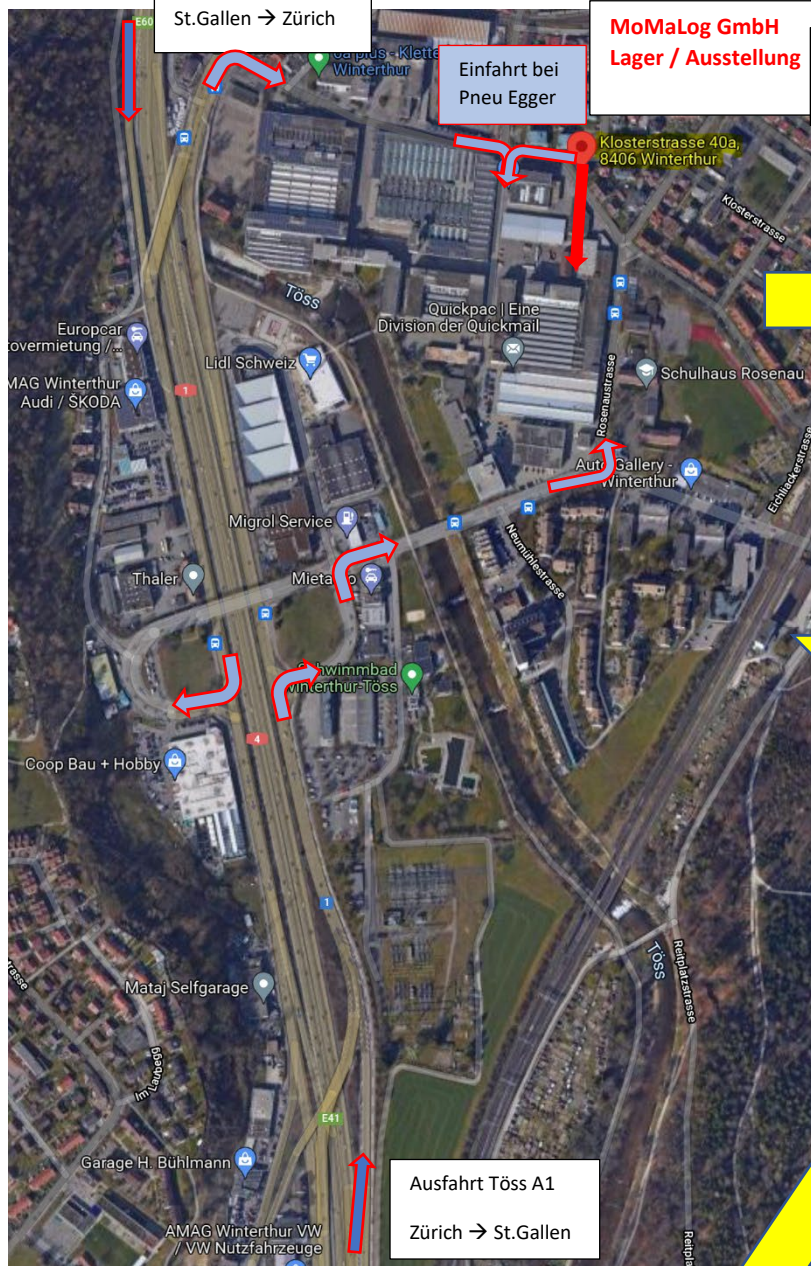

➔ Lager und Ausstellung sind nicht immer besetzt. Bitte einen Termin vereinbaren auf Tel: +41 52 269 20 30

**MoMaLog GmbH Klosterstrasse 40a CH-8406 Winterthur**

**Einfahrt Halle zum Ablad!**  
➔ Keine Rampe verfügbar!!  
Bei seitlichem Ablad, auch draussen möglich  
Lager/Ausstellung MoMaLog GmbH  
➔ Tel 079 293 58 30  
➔ mit Warenlift in den 1.Stock

Einfahrt vom Portier aus.  
Achtung Signalisation beachten, da es ständig ändert.